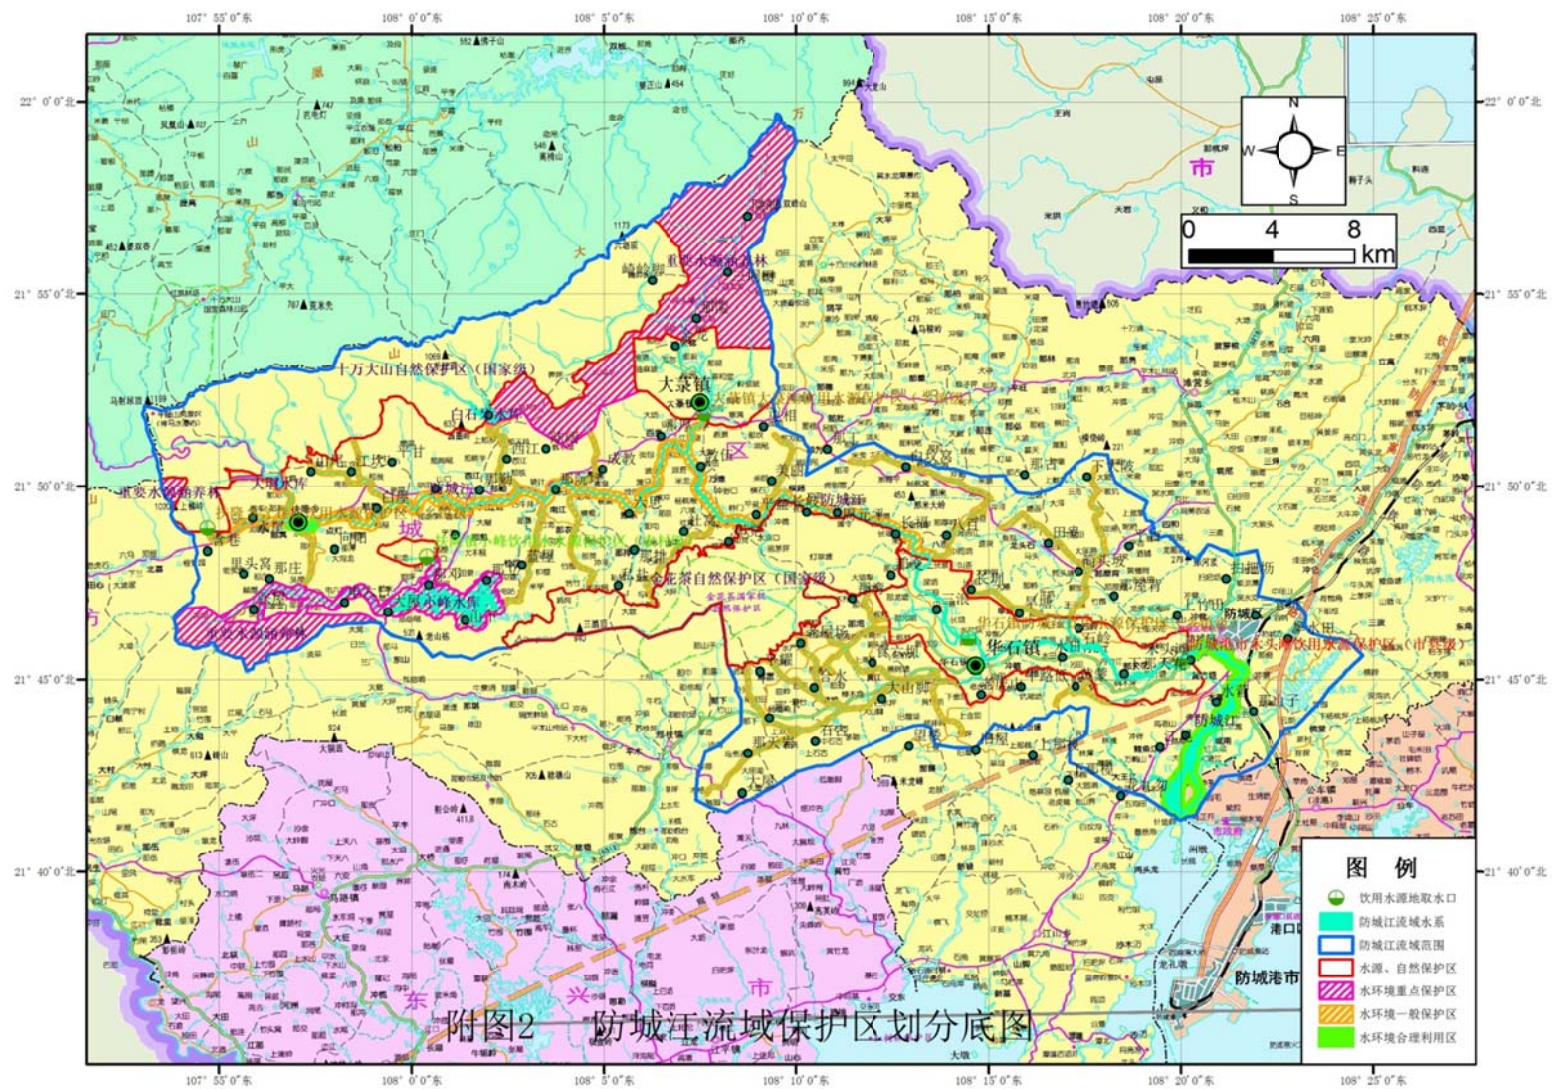

附图1 防城江区位图

附图2 防城河流域保护区划分底图